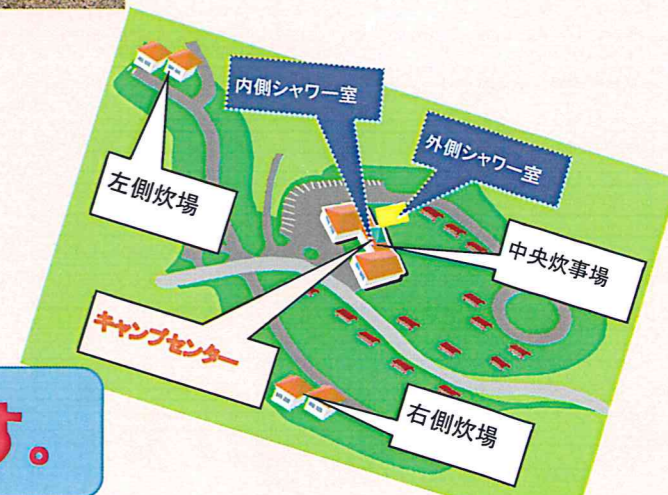

**電気ドラム 1 ¥500**

**木製テーブルベンチ ¥800**  
サイズ  
(2,000mm×1400mm)

**キャンプファイヤーセット  
セッティング込 ¥5,000**  
薪、トーチ×4

**木炭 1袋 ¥600**  
3 kg

**薪 1束 ¥700**  
長さ 40~50 cm

受け取り、返却はキャンプセンターまでお願い致します。